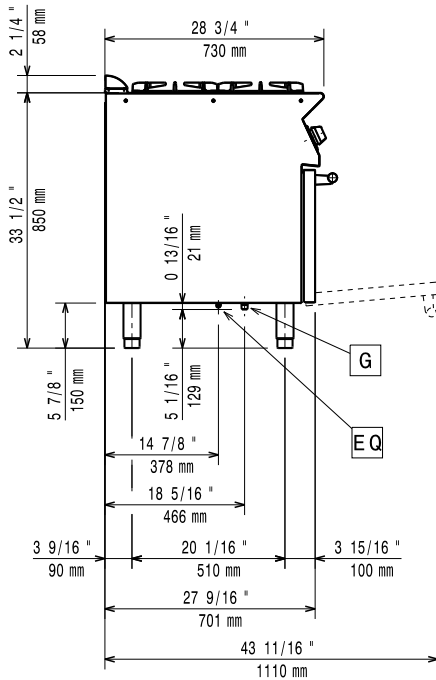

Sida

G = Gasanslutning