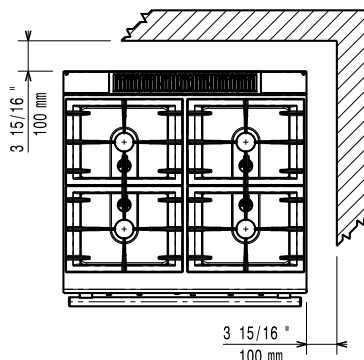

Front

Sida

G = Gasanslutning

Topp

**Ugnens invändiga dimensioner (bredd):**

540 mm

**Ugnens invändiga dimensioner (höjd):**

300 mm

**Ugnens invändiga dimensioner (djup):**

650 mm

**Nettovikt:**

80 kg