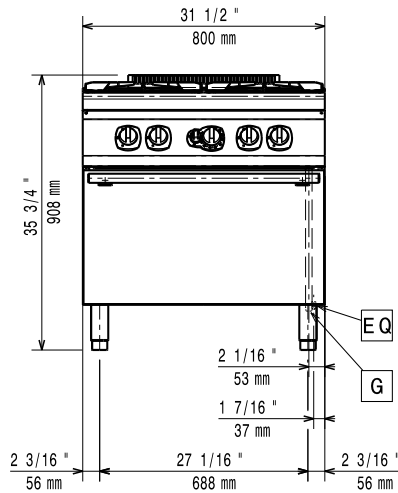

Front

G = Gasanslutning

Topp

Gas

Gas, effekt:	371002 (E7GCGH4CG0)	28 kW
Standardgasleverans		Natural Gas
Gastyp alternativ:		LPG; Stadsgas
Gasintag:		1/2"

Viktig information

Effekt främre brännare:	5.5 - 5.5 kW
Effekt bakre brännare	5.5 - 5.5 kW
Bakre brännare mått - mm	Ø 60 Ø 60
Främre brännare mått - mm	Ø 60 Ø 60
Ugnens arbetstemperatur:	110 °C MIN; 270 °C MAX

Ugnens invändiga dimensioner (bredd):

540 mm

Ugnens invändiga dimensioner (höjd):

300 mm

Ugnens invändiga dimensioner (djup):

650 mm

Nettovikt:

80 kg

Fraktvikt:

100 kg

Frakthöjd:

1080 mm

Fraktbredd:

820 mm

Fraktdjup:

860 mm

Fraktvolym:

0.76 m³

If appliance is set up or next to or against temperature sensitive furniture or similar, a safety gap of approximately 150 mm should be maintained or some form of heat insulation fitted.

[NOT TRANSLATED]

N7CG